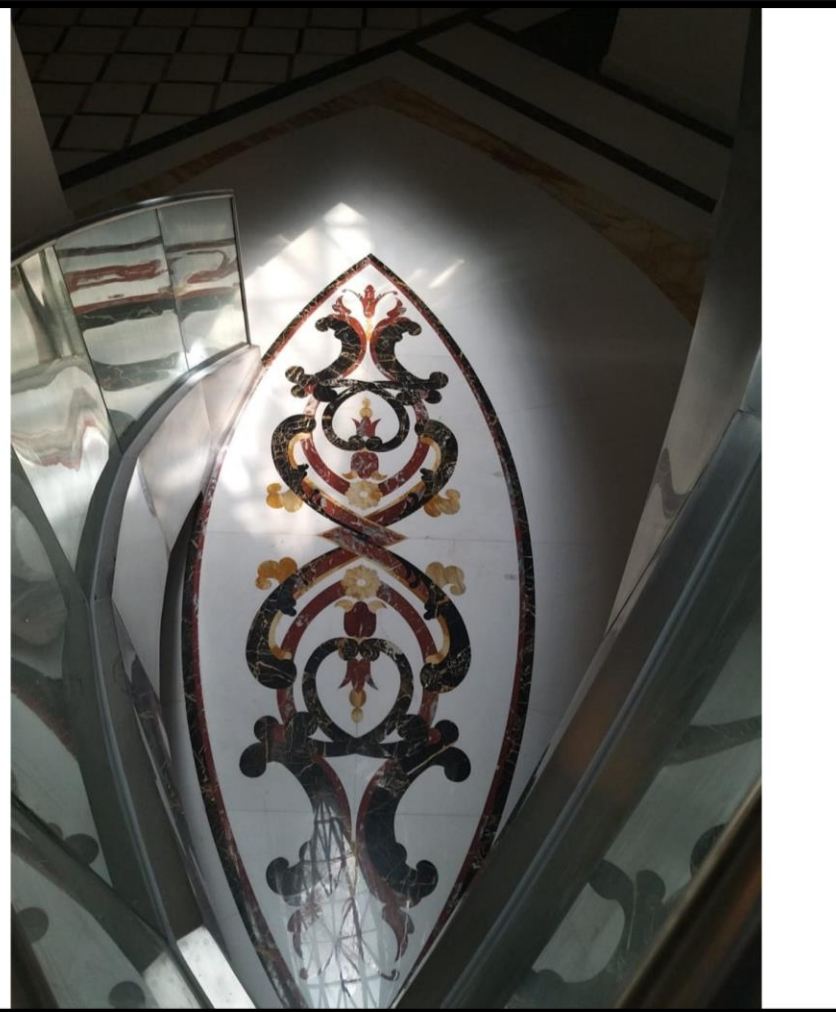

أنماط للمقاولات وأعمال الديكور

أنماط للمقاولات وأعمال الديكور
تصميم - تنفيذ - إشراف

0550474748

أنماط للمقاوالت وأعمال الديكور

تصاميمنا

Our Design

أنماط للمقاولات وأعمال الديكو
تصميم - تنفيذ - إشراف

0550474748